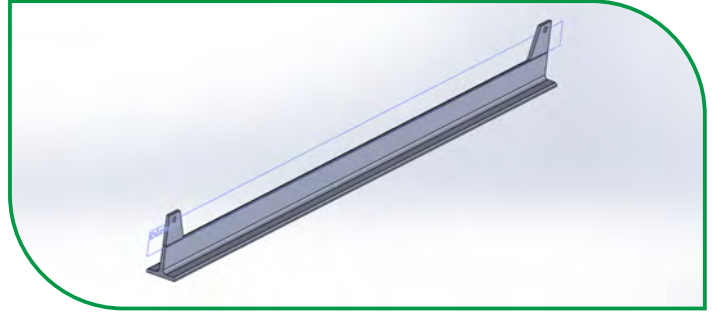

Kesimhane Ekipmanları

Zincir Derlin (Kasa Yıkama)

Avare Teker Ø291-Ø485

Redüktör Tahrik Tekerı

Yolma Yatağı Takım

Kalibre Zincir

Te Ray

Modüler Taşıma Bandı (özel imalat)