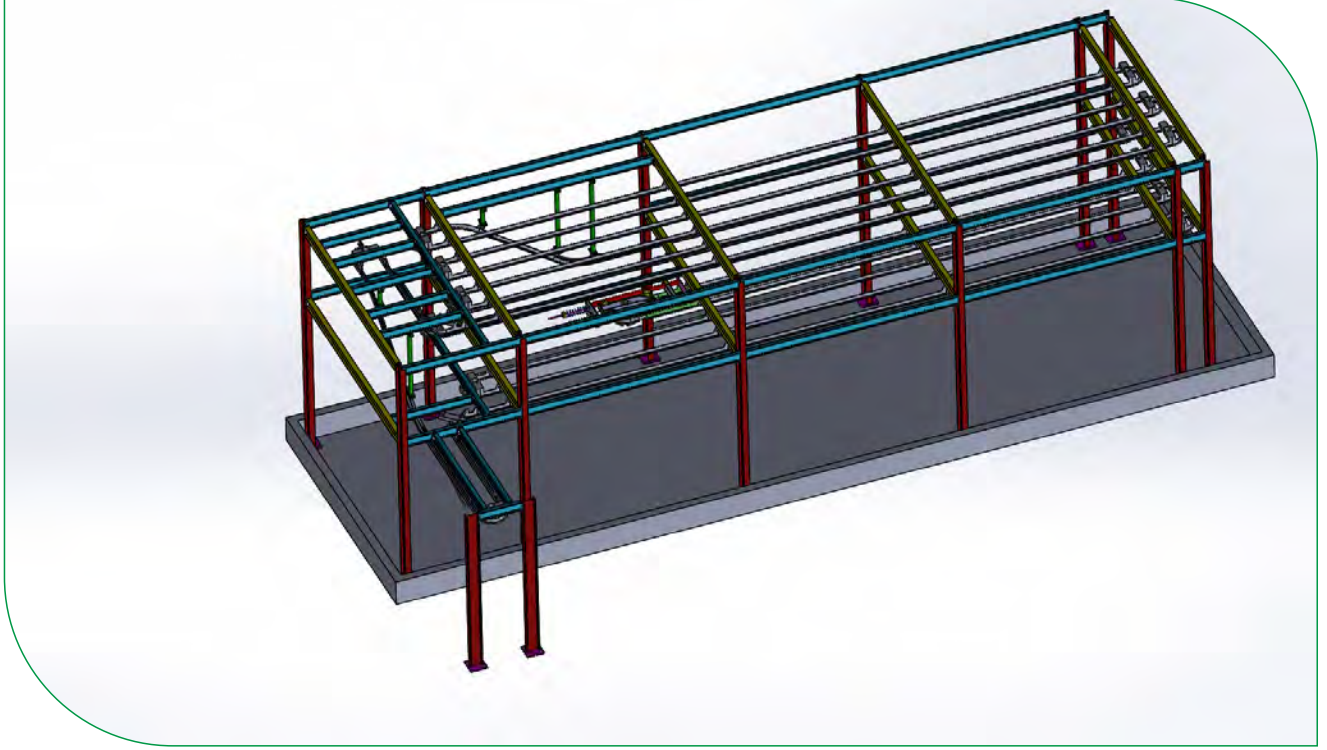

Kesimhane Ekipmanları

Hava Soğutma