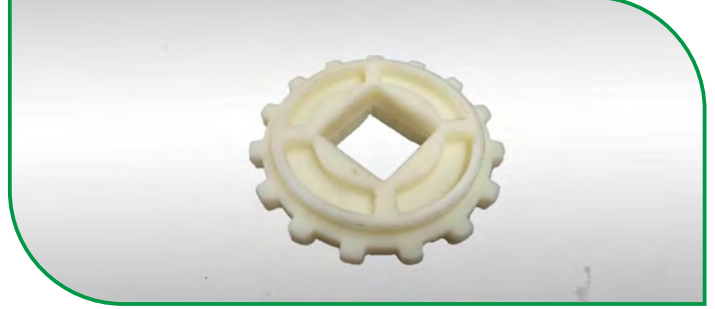

Köşe ve Tekerli Ø291

Posetleme Makinası

Askı (Hava Soğutma)

Kesimhane Ekipmanları

Zincir Dişlisi

Zincir Dişlisi

Çatal Makara (Cut Up)

Askı (Canlı Asım)